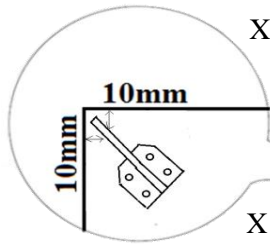

Type: M114
 H=180mm
 B=70mm
 D=70mm

Type: 555
 H=120-150mm
 B=45mm
 D=45mm

x1

x1

Model Provesano

Montagehandleiding
 Schroefgaten zijn niet
 voorgeboord.

Gelieve de poot monteren aan
 de kant waar de beugel omhoog
 wijst.

De plaats van de
 pootbevestiging bevindt zich
 tussen de nieten

POTEN:

De poten zijn verpakt in de bank.
 Aan de onderkant van de bank is een rits.
 Deze open doen, poten eruit halen (draad
 doorknippen) en rits dichtdoen.

Aanduiding metaal poot/
 houten poot

X

Aanduiding
 verstelbare poot

Y

Aanduiding
 schroef

A

Aanduiding
 ring

B

Arm links/rechts: 1 zits/ 2 zits/ 2,5 zits/ 3(2x90) zits/ 3(3x60) zits

X

X

16xA

X

X

Hocker: 60x60/ 75x75/ 90x90

Beugel