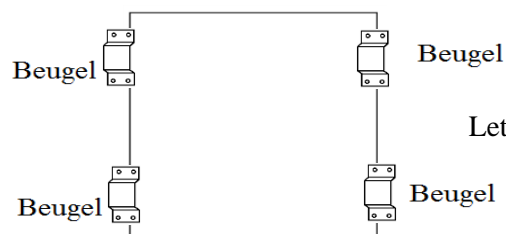

Aanduiding metaal poot/
 houten poot

X

Aanduiding
 verstelbare poot

Y

Aanduiding
 schroef

A

Aanduiding
 ring

B

X

16xA

X

1 zits/ 2 zits/ 2,5 zits/ 3(2x90) zits/ 3(3x60) zits

X

X

Beugel

Beugel

Arm links/rechts: 1 zits/ 2 zits/ 2,5 zits/ 3(2x90) zits/ 3(3x60) zits

X

X

16xA

X

X

Hocker: 60x60/ 75x75/ 90x90

Beugel

Beugel

Let op!! 0 poten

Beugel

Beugel

Element zonder arm: 1 zits/ 1,5(75) zits/ 1,5(90) zits/ 2 zits/ 2,5 zits/ 3(2x90) zits/
 3(3x60) zits

Grote Hoek

Longchair

Hoek met eiland