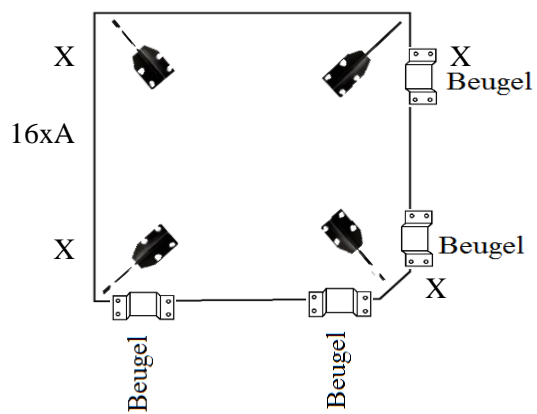

X

16xA

X

1 zits/ 2 zits/ 2,5 zits/ 3(2x90) zits/ 3(3x60) zits

X

X

Beugel

Beugel

Arm links/rechts: 1 zits/ 2 zits/ 2,5 zits/ 3(2x90) zits/ 3(3x60) zits

X

X

16xA

X

X

Hocker: 60x60/ 75x75/ 90x90

Beugel

Beugel

Let op!! 0 poten

Beugel

Beugel

Element zonder arm: 1 zits/ 1,5(75) zits/ 1,5(90) zits/ 2 zits/ 2,5 zits/ 3(2x90) zits/
 3(3x60) zits

Grote Hoek

Longchair

Hoek met eiland