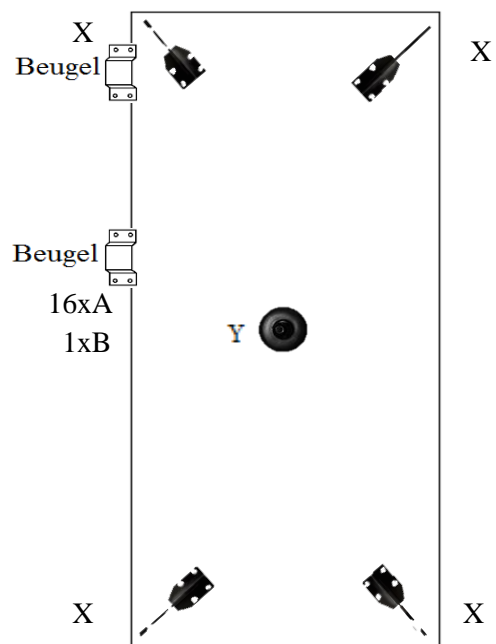

Arm links/rechts: 1 zits/ 2 zits/ 2,5 zits/ 3(2x90) zits/ 3(3x60) zits

X

X

16xA

X

X

Hocker: 60x60/ 75x75/ 90x90

Beugel

Beugel

Let op!! 0 poten

Beugel

Beugel

Element zonder arm: 1 zits/ 1,5(75) zits/ 1,5(90) zits/ 2 zits/ 2,5 zits/ 3(2x90) zits/
 3(3x60) zits

Grote Hoek

Longchair

Hoek met eiland

1 zits met eiland