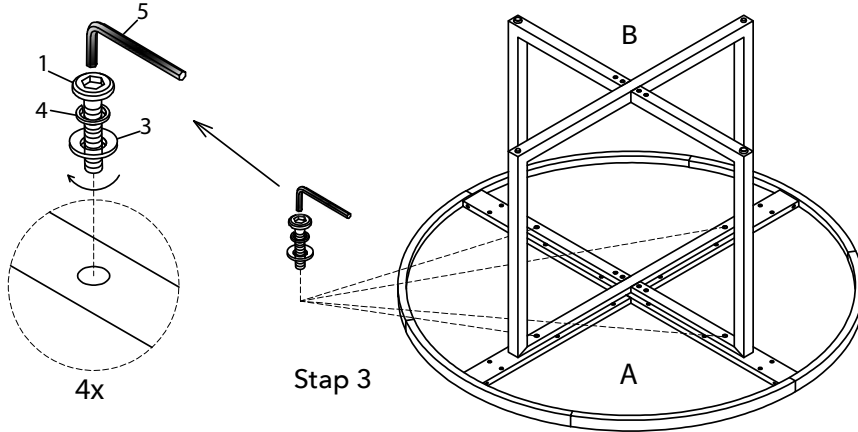

MONTAGE  
HANDLEIDING

VINITO-T6140  
Ø cm

De aangeven maten zijn in centimeters.

MONTAGE  
HANDLEIDING

4. (Ø8) x 12  
C

VINITO-T6

VINITO-T6	1. (M8x35) x 4	2. (M8x15) x 8	3. (Ø8x19) x 12	4. (Ø8) x 12	5. (K4) x 1
A x 1	B x 1		C x 2		