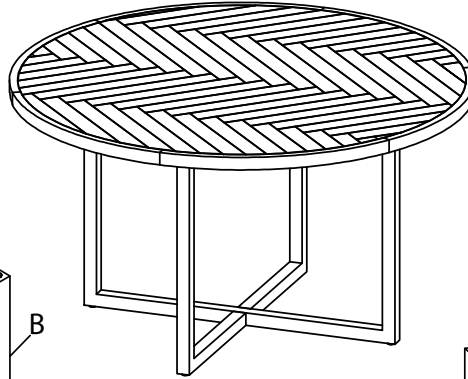

MONTAGE  
HANDLEIDING

VINITO-T6140  
Ø cm

De aangeven maten zijn in centimeters.

MONTAGE  
HANDLEIDING

4. (Ø8) x 12  
C

VINITO-T6

VINITO-T6	1. (M8x35) x 4	2. (M8x15) x 8	3. (Ø8x19) x 12	4. (Ø8) x 12	5. (K4) x 1
A x 1	B x 1		C x 2		