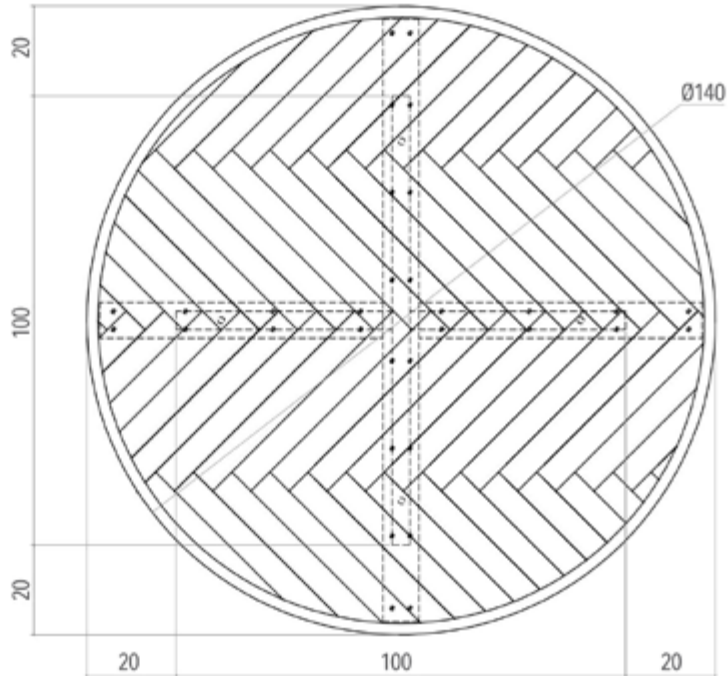

MONTAGE  
HANDLEIDING

VINITO-T6140  
Ø cm

De aangeven maten zijn in centimeters.

MONTAGE  
HANDLEIDING

4. (Ø8) x 12  
C

VINITO-T6

VINITO-T6	1. (M8x35) x 4	2. (M8x15) x 8	3. (Ø8x19) x 12	4. (Ø8) x 12	5. (K4) x 1
A x 1	B x 1		C x 2		