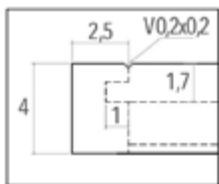

MONTAGE  
HANDLEIDING

VINITO-T6140  
Ø cm

De aangeven maten zijn in centimeters.

MONTAGE  
HANDLEIDING

4. (Ø8) x 12  
C

VINITO-T6

VINITO-T6	1. (M8x35) x 4	2. (M8x15) x 8	3. (Ø8x19) x 12	4. (Ø8) x 12	5. (K4) x 1
A x 1	B x 1		C x 2		