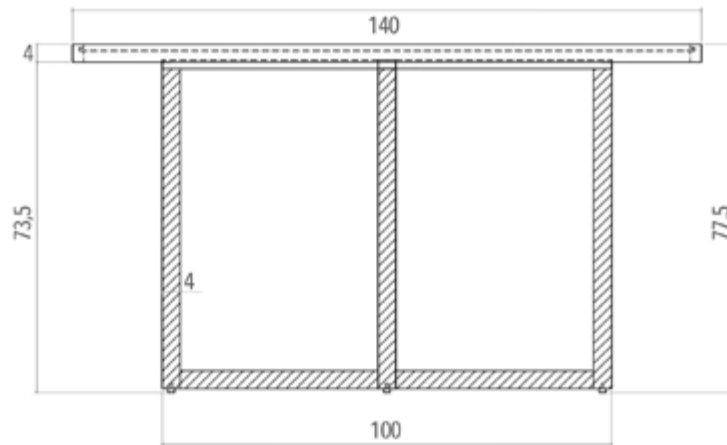

MONTAGE  
HANDLEIDING

VINITO-T6140  
Ø cm

De aangeven maten zijn in centimeters.

MONTAGE  
HANDLEIDING

4. (Ø8) x 12  
C

VINITO-T6

VINITO-T6	1. (M8x35) x 4	2. (M8x15) x 8	3. (Ø8x19) x 12	4. (Ø8) x 12	5. (K4) x 1
A x 1	B x 1		C x 2		