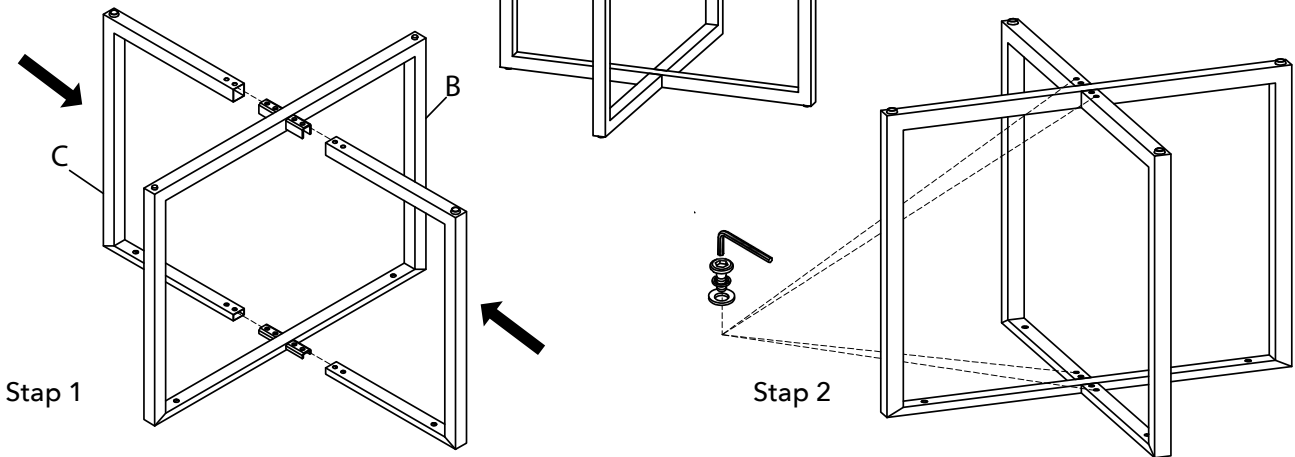

MONTAGE  
HANDLEIDING

VINITO-T6140  
Ø cm

De aangeven maten zijn in centimeters.

MONTAGE  
HANDLEIDING

4. (Ø8) x 12  
C

VINITO-T6

VINITO-T6	1. (M8x35) x 4	2. (M8x15) x 8	3. (Ø8x19) x 12	4. (Ø8) x 12	5. (K4) x 1
A x 1	B x 1		C x 2		