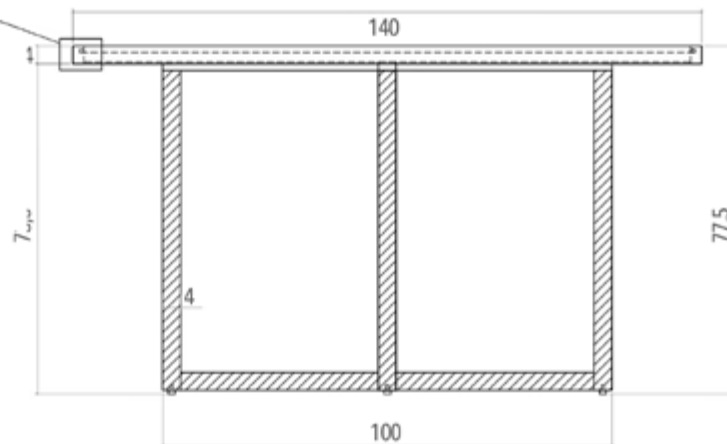

MONTAGE  
HANDLEIDING

VINITO-T6140  
Ø cm

De aangeven maten zijn in centimeters.

MONTAGE  
HANDLEIDING

4. (Ø8) x 12  
C

VINITO-T6

VINITO-T6	1. (M8x35) x 4	2. (M8x15) x 8	3. (Ø8x19) x 12	4. (Ø8) x 12	5. (K4) x 1
A x 1	B x 1		C x 2		