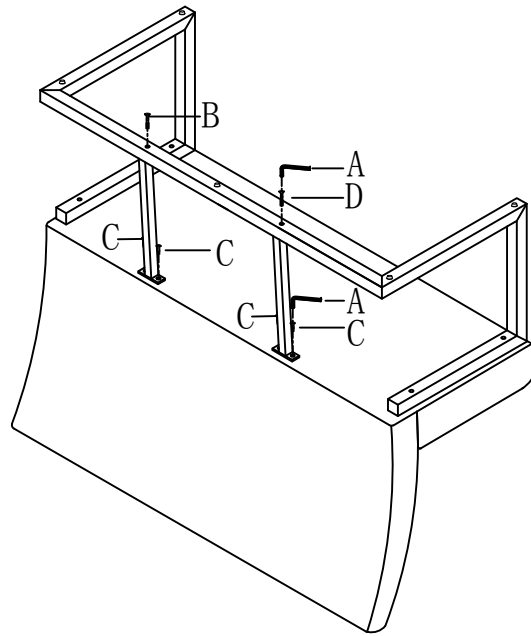

Pronto
wonen

PARANTINO eetbank b130 cm C2078T

STEP1

STEP2

STEP3

A		4#	1
B		M6*40	4
C		M6*12	4
D		M6*35	2