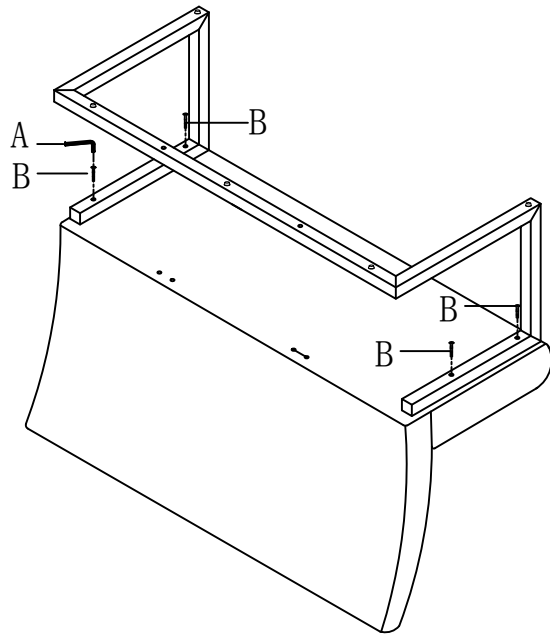

Pronto
wonen

PARANTINO eetbank b130 cm C2078T

STEP1

STEP2

STEP3

A		4#	1
B		M6*40	4
C		M6*12	4
D		M6*35	2