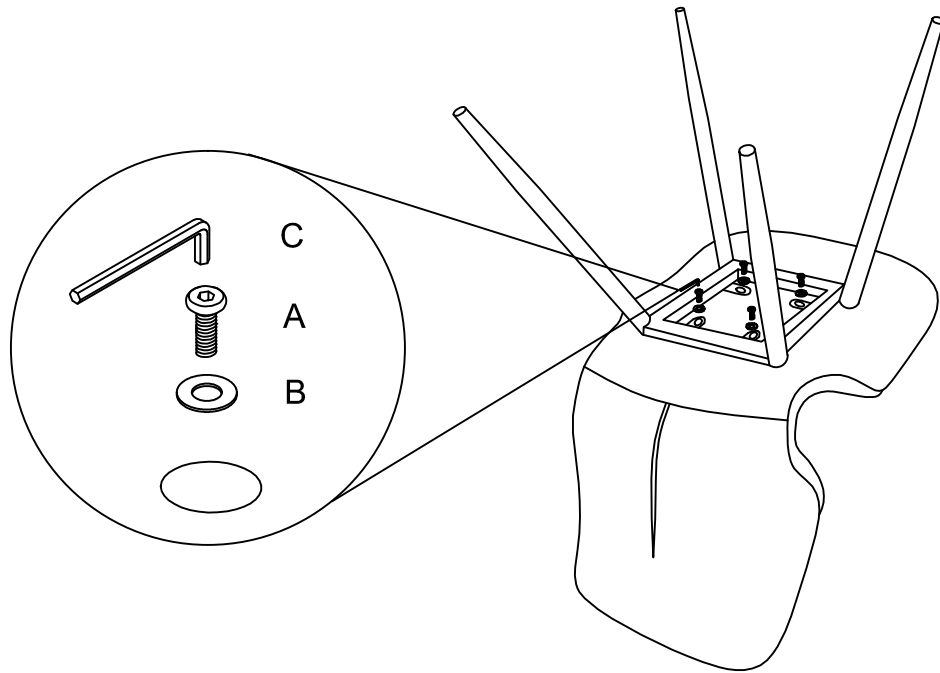

**Pronto**  
wonen

Model Milanese  
Montagehandleiding Eetstoel

A  M6x16 x4	B  x4	C  x1				
--	--	--	--	--	--	--

STEP 1

STEP 2