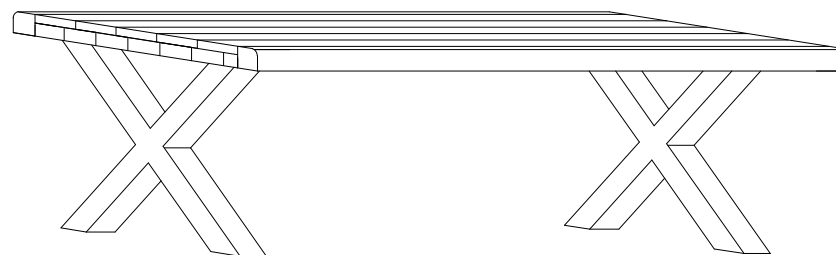

## MAZZO DINING TABLE

PART	QTY	DESCRIPTION
A	1	
B	2	
C	16	 M8 x 20MM
D	16	 ØM8
E	1	 5MM

**FINISH ASSEMBLY**