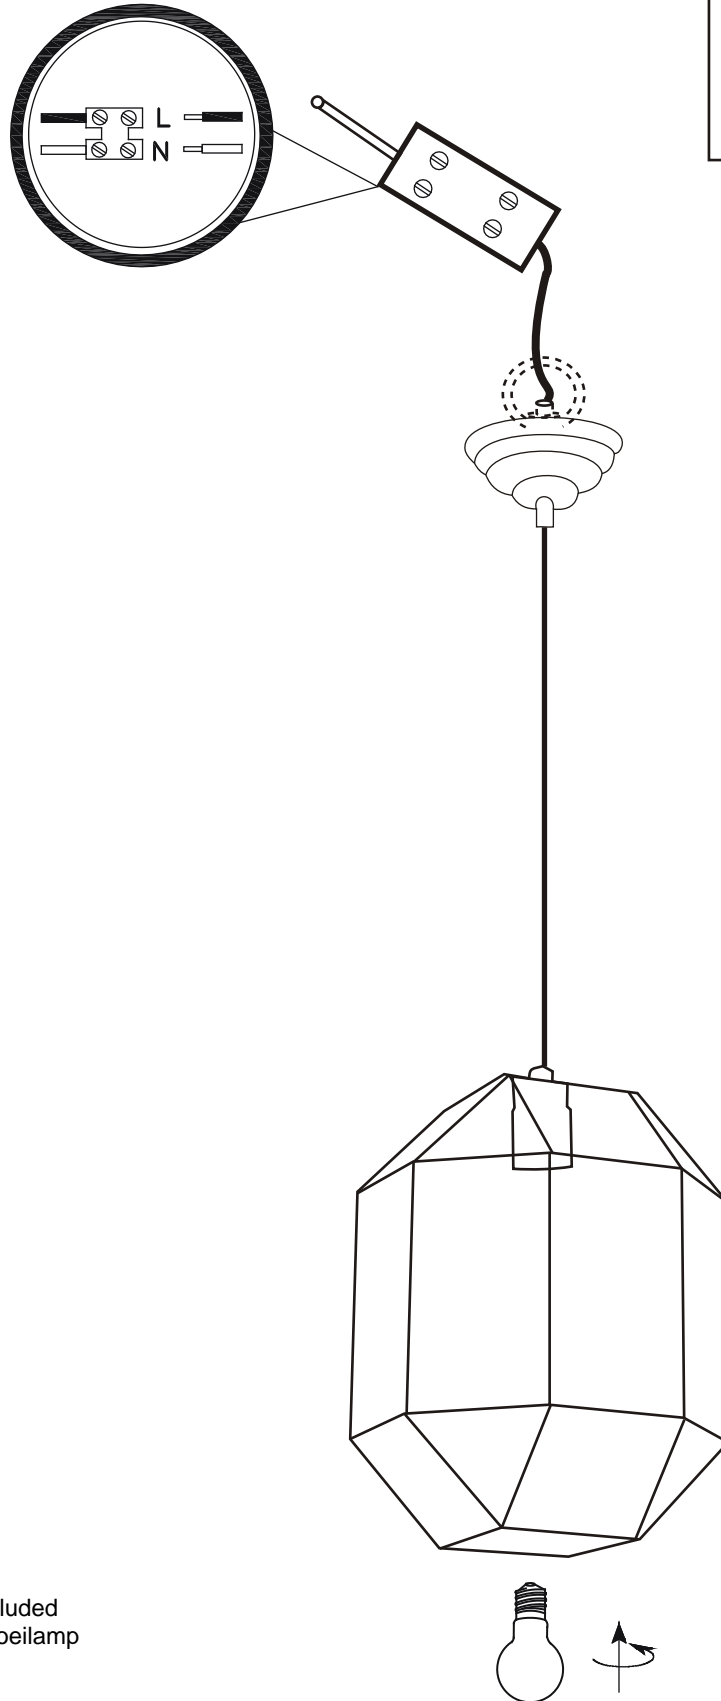

Model Latera Sønderø
Montagehandleiding Hanglamp

	N	L
!	blauw	bruin
	bleu	brun
	blue	brown
	blau	braun
	azul	marron
	azul	castanho
	azzurro	bruno
	bla	brun
	kek	barna
	niebieski	brazowy
modra	hneda	

Bulb not included
Exclusief gloeilamp

230V ~ 50Hz E27 Max. 40W

Power connections may only be handled by skilled worker.

Voedingsaansluitingen mogen alleen worden behandeld door bevoegde mensen.

Hanging lamp 22x22x32 cm SØNDERSØ
Antiek Brons
230V~ 50Hz E27 Max.40W