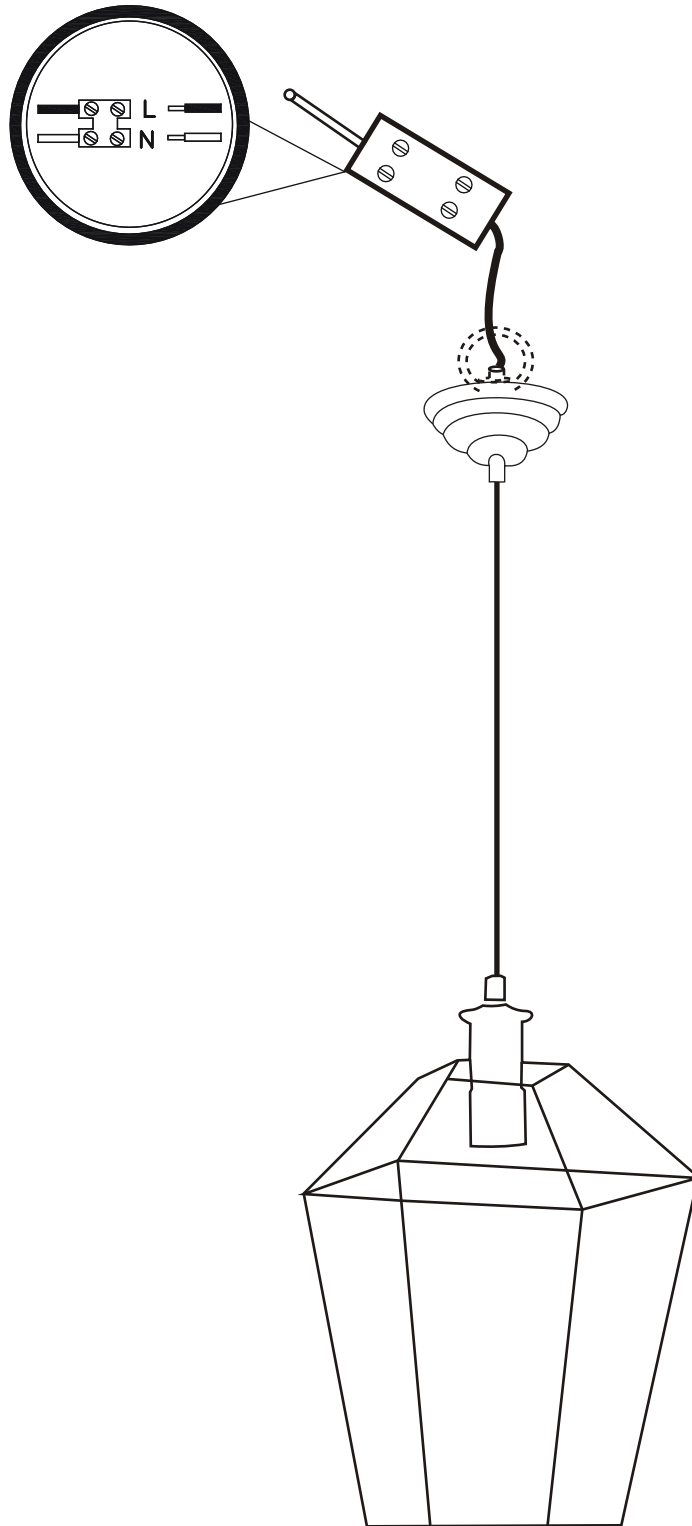

Model Latera Sønderholm
Montagehandleiding Hanglamp

	N	L
!	blauw	bruin
	bleu	brun
	btue	brown
	blau	braun
	azul	marron
	azul	castanho
	azzurro	bruno
	bla	brun
	kek	barna
	niebieski	brazowy
modra	hneda	

Bulb not included
Exclusief gloeilamp

230V ~ 50Hz E27 Max. 40W

Power connections may only be
handled by skilled worker.

Voedingsaansluitingen mogen alleen worden behandeld
door bevoegde mensen.

Hanging lamp 21x21x38 cm SØNDERHOLM
Antiek Brons
230V~ 50Hz E27 Max.40W