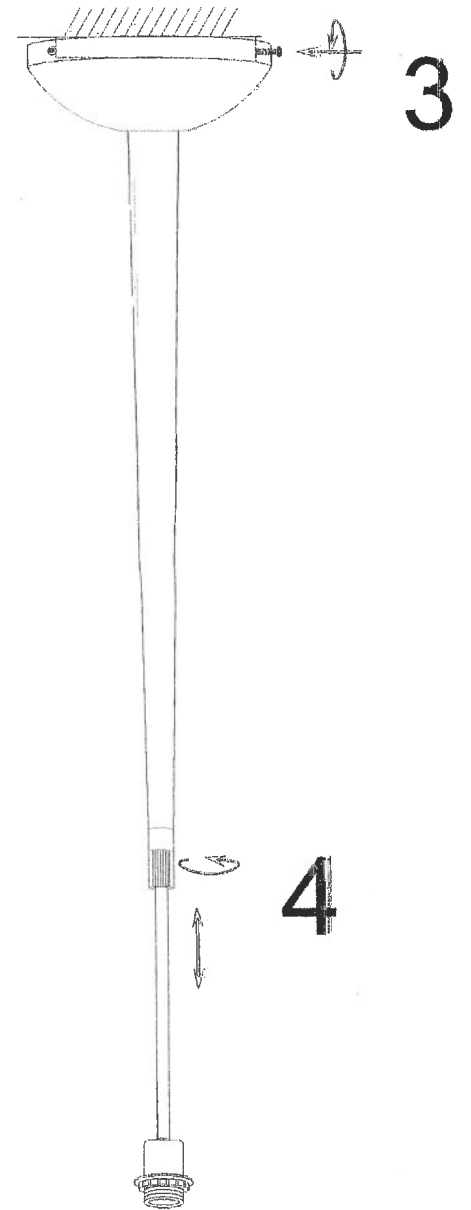

Pronto
wonen

Model Innocenzio
Montagehandleiding Hanglamp

230V ~ E27 MAX 60W