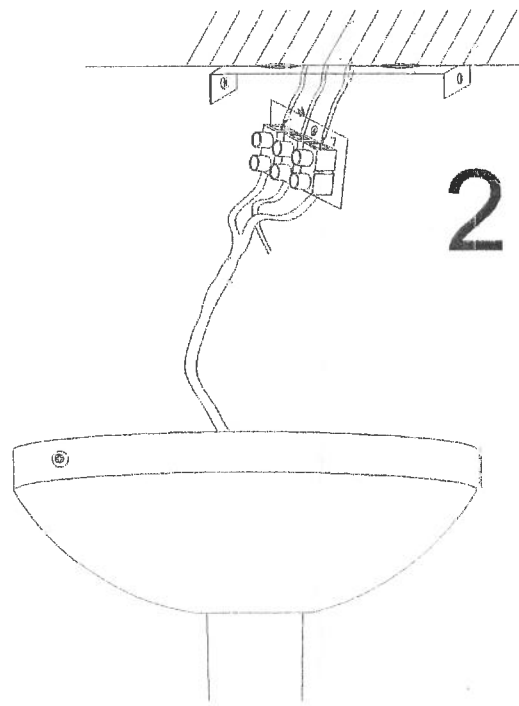

Pronto
wonen

Model Innocenzio
Montagehandleiding Hanglamp

230V ~ E27 MAX 60W