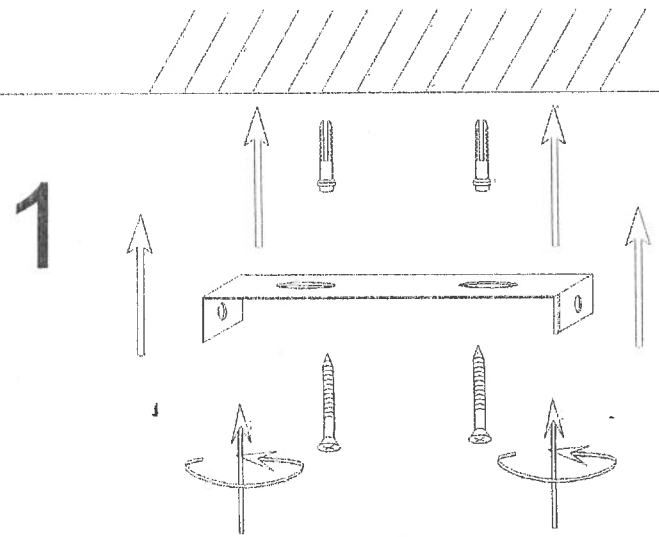

Pronto
wonen

Model Innocenzio
Montagehandleiding Hanglamp

230V ~ E27 MAX 60W