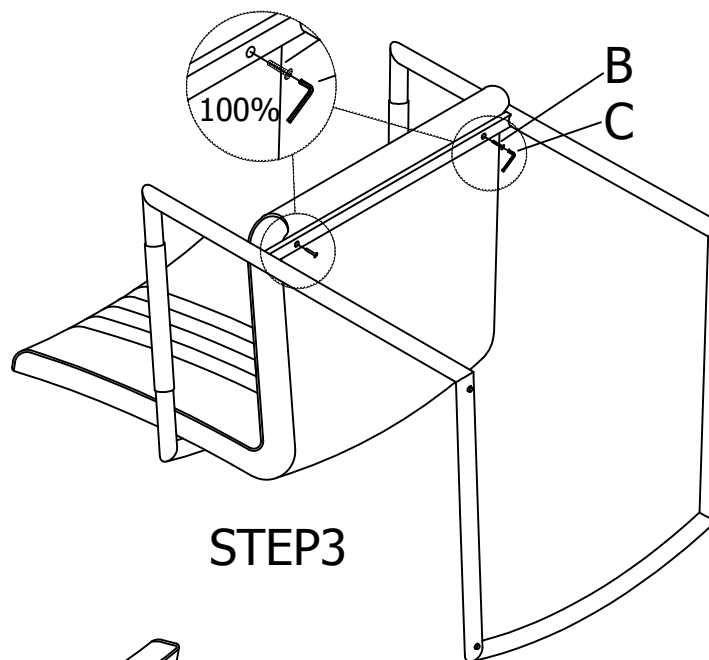

Pronto
wonen

CALOVERDE Y-607B-2

| | | | |
|---|---|-------|---|
| A |  | M6*35 | 2 |
| B |  | M6*20 | 2 |
| C |  | 4# | 1 |