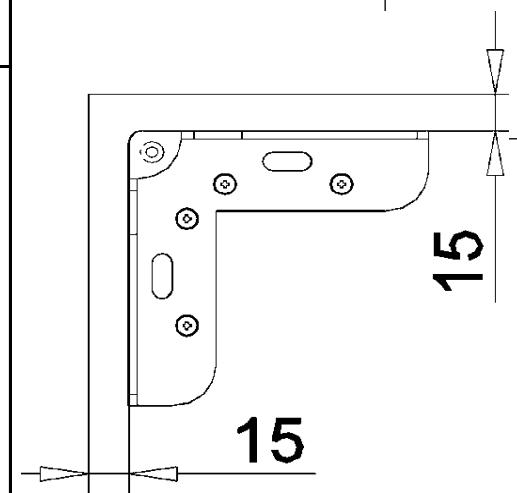

Open hoek

Leg x8

(5x30) x32

U- hoek

Leg x12

(5x30) x48