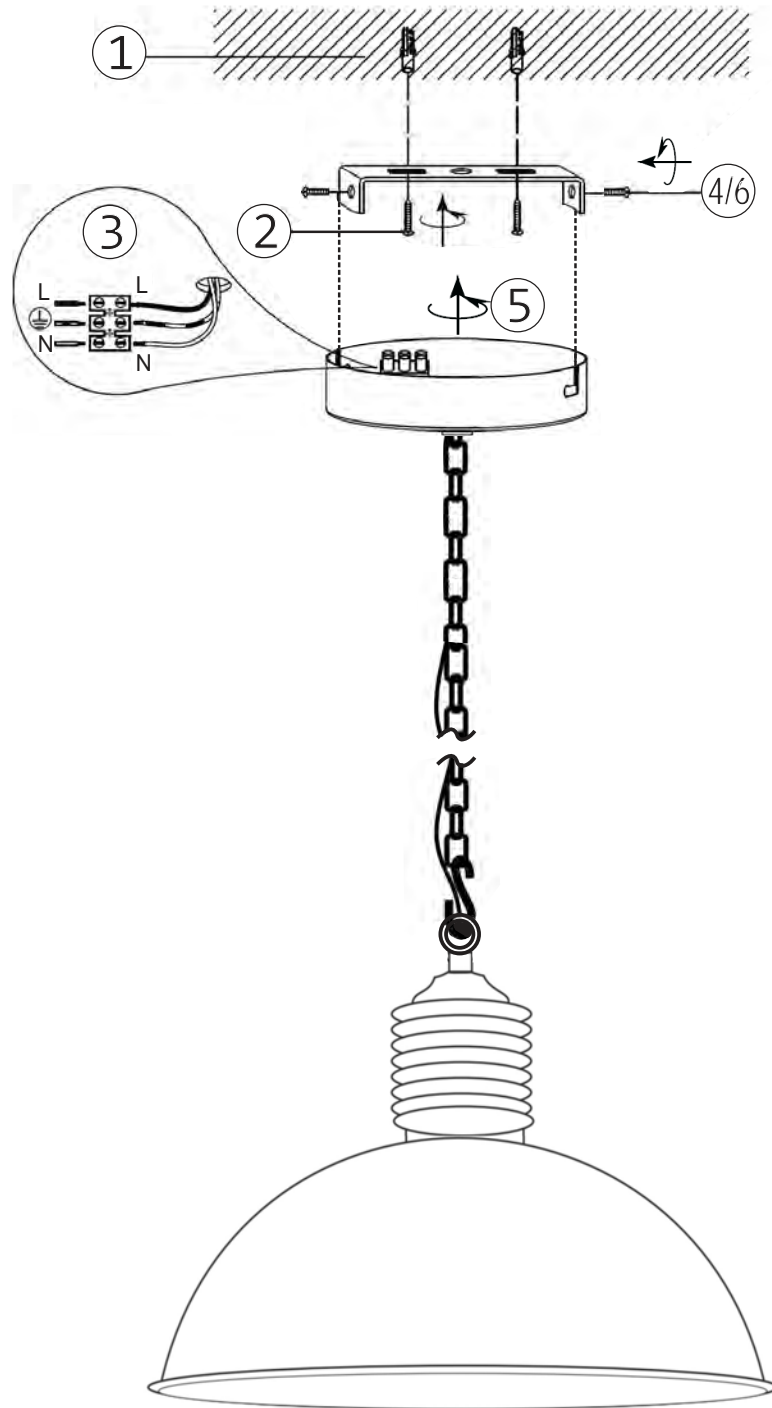

Power connections may only be handled by skilled worker.

Voedingsaansluitingen mogen alleen worden behandeld door bevoegde mensen.

Hanging lamp Ø52x43 cm
concrete/white
Black Fabric Wire
230V ~ 50Hz E27 max 40W