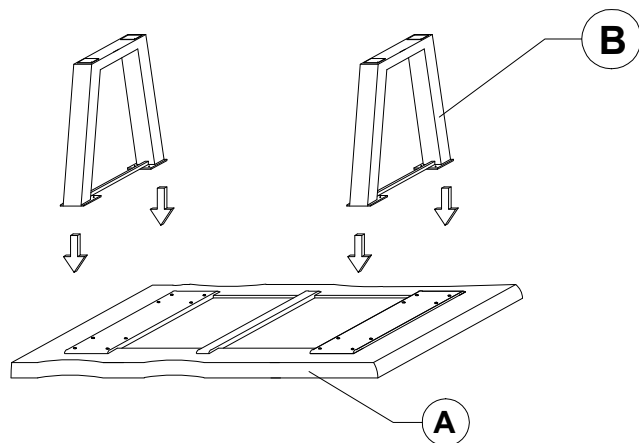

## ALBERO COFFEE TABLE

PART	QTY	DESCRIPTION
A	1	
B	2	
C	8	 M8 x 20MM
D	8	 ØM8
E	1	 5MM