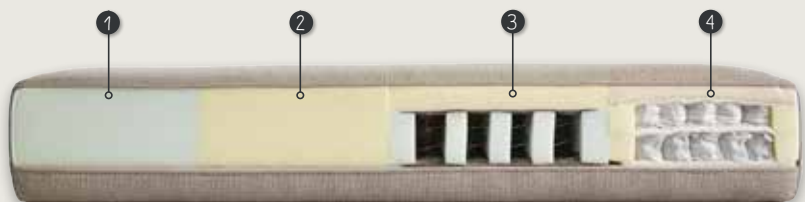

KIES JE ZITCOMFORT

- 1 **Standaard** : Polyether SG30kg/m³.
- 2 **Medium** : Koudschuim HR40kg/m³.
- 3 **Excellent** : Bonellveren + Koudschuim HR38kg/m³.
- 4 **Supreme** : Pocketveren + Koudschuim HR38kg/m³.

De zitcomforts zijn afgewerkt met een comfortabele Diolenwattenafdeklag en zijn altijd ondersteund door Nosagveren! De hocker wordt uitgevoerd met elastische singelbanden i.p.v. nosagveren. Zitcomfort nummer 2, 3 & 4 hebben een meerprijs.

LEVERBAAR IN ALLE
STOFFEN & KLEUREN UIT
DE PRONTO WONEN
STOFFENCOLLECTIE

Geringe kleurafwijking mogelijk
door separate productie.