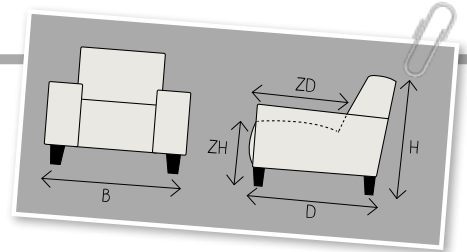

TERZO

ELEMENTENCONCEPT

Pronto

wonen

GEHEEL NAAR WENS
SAMEN TE STELLEN!

B breedte ZH zithoogte
 H hoogte ZD zitdiepte
 D diepte

Moderne zitbank met een mooie hoogwaardige afwerking en een comfortabele zit. De strakke vormgeving geeft deze bank een eigentijdse uitstraling.

STEL SAMEN:

	1-Zits incl. arm (20cm) H77xB92xD94 ZH44/46xZD58		1,5-zits incl. arm (20cm) H77xB112xD94 ZH44/46xZD58		2 Zits incl. arm (28cm) links H77xB148xD94 ZH44/46xZD58
	2 Zits incl. arm (28cm) rechts H77xB148xD94 ZH44/46xZD58		2 Zits incl. arm (28cm) H77xB174xD94 ZH44/46xZD58		2,5-Zits incl. arm (28cm) links H77xB188xD94 ZH44/46xZD58
	2,5-Zits incl. arm (28cm) rechts H77xB188xD94 ZH44/46xZD58		2,5-Zits incl. arm (28cm) H77xB214xD94 ZH44/46xZD58		3-Zits incl. arm (28cm) links H77xB208xD94 ZH44/46xZD58
	3-Zits incl. arm (28cm) rechts H77xB208xD94 ZH44/46xZD58		3-Zits incl. arm (28cm) H77xB234xD94 ZH44/46xZD58		Hoek met eiland, links of rechts H77xB94xD198 ZH44/46xZD58 Maat eiland B54xL94 Aantal poten 4
	Hoekelement klein H77xB94xD94 ZH44/46xZD58 Aantal poten 3		Hocker H44xB60xD60 H44xB95xD95 ZH44xZD60/95		Hocker H44xB60xD95 ZH44xZD95

Aangegeven afmetingen kunnen iets afwijken (ca. 1cm per element en ca. 5cm bij samengestelde combinaties). Hoogtemaat is incl. standaard poothoogte. Wordt er gekozen voor andere poten dan de standaard versie, dan staat het aantal extra benodigde poten bij de elementen vermeld. Waar nodig worden er standaard kunststof poten onder een element geplaatst.