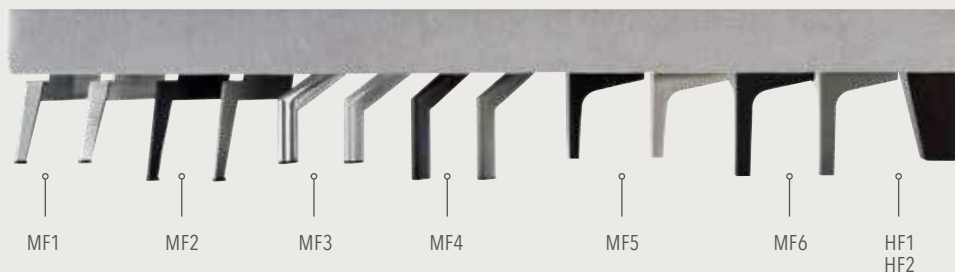

KIES Poot EN KLEUR

KIES UIT VELE SOORTEN POTEN IN DIVERSE KLEUREN.

Rango wordt standaard geleverd met een houten poot (HF). Tegen meerprijs is er keuze voor een metalen poot (MF). Zowel de houten als de metalen poot zijn leverbaar in 2 hoogtes (15&18cm). De houten poot is leverbaar in de kleuren: zwart, grafiet, beuken, eiken, grijs, wit, vintage bruin, zilver/aluminium, koloniaal en zand.

KIES JE ARMBREEDTE & MAAK EEN KEUZE UIT: BIES, VLINDERNAAD OF BASIS STIKSEL

Arm A : Breed H48xB20xD90
Arm D : Smal H48xB15xD90

Arm B : Breed H48xB20xD90
Arm E : Smal H48xB15xD90

Arm C : Breed H48xB20xD90
Arm F : Smal H48xB15xD90

De hoogtemaat van de arm arm is excl. poten. De arm wordt standaard met het basis stiksel uitgevoerd. Tegen meerprijs kan gekozen worden voor een bies of vlindernaad.

STEL SAMEN:

B breedte
H hoogte
D diepte

Aangegeven afmetingen kunnen iets afwijken (ca. 1cm per element en ca. 5cm bij samengestelde combinaties). Alle afmetingen zijn excl. armleuning, deze dienen hierbij opgeteld te worden. *In combinatie met een arm vermeerderd of verminderd het aantal poten met 2. Wanneer er wordt gekozen voor andere poten dan de standaard versie, staat het aantal extra benodigde poten bij de elementen vermeld. Er zitten standaard meerdere kunststof poten onder een element. Noteer bij het samenstellen van de modellen van links naar rechts (voorstaand). Poten zijn niet voormonteed i.v.m. voorkomen van transportschade. De lijntekeningen kunnen afwijken van de werkelijke uitvoering. Hieraan kunnen geen reclamaties of rechten worden ontleend.