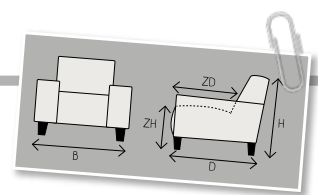

KIES JE ARMBREEDTE & MAAK EEN KEUZE UIT: BIES, VLINDERNAAD OF BASIS STIKSEL

Arm A : Breed H48xB20xD90
Arm D : Smal H48xB15xD90

Arm B : Breed H48xB20xD90
Arm E : Smal H48xB15xD90

Arm C : Breed H48xB20xD90
Arm F : Smal H48xB15xD90

De hoogtemaat van de arm arm is excl. poten. De arm wordt standaard met het basis stiksel uitgevoerd. Tegen meerprijs kan gekozen worden voor een bies of vlindernaad.

STEL SAMEN:

B breedte
H hoogte
D diepte

ZH zithoogte
ZD zitdiepte

	1-Zits zonder arm (65) H84xB65xD96 ZH47/50xZD56 Aantal poten 4*		1-Zits zonder arm (70) H84xB70xD96 ZH47/50xZD56 Aantal poten 4*		1-Zits zonder arm (80) H84xB80xD96 ZH47/50xZD56 Aantal poten 4*
	1,5-Zits zonder arm H84xB90xD96 ZH47/50xZD56 Aantal poten 4*		2-Zits zonder arm H84xB140xD96 ZH47/50xZD56 Aantal poten 4*		2,5-Zits zonder arm H84xB160xD96 ZH47/50xZD56 Aantal poten 4*
	3-Zits zonder arm H84xB180xD96 ZH47/50xZD56 Aantal poten 4*		Hoek met eiland links of rechts H84xB93xD224 ZH47/50xZD56 Maat eiland B59xL96 Aantal poten 4		Longchair incl. arm links of rechts H84xB100xD177 ZH47/50xZD137 Rugbreedte excl. arm 80 Aantal poten 3*
	Hoeelement H84xB93xD93 ZH47/50xZD56 Aantal poten 4		Trapezehoek H84xB110xD110 ZH47/50xZD56 Aantal poten 3		Hocker H47xB70xD70 H47xB60xD125 ZH47/50 Aantal poten 4

Aangegeven afmetingen kunnen iets afwijken (ca. 1cm per element en ca. 5cm bij samengestelde combinaties). Alle afmetingen zijn excl. armleuning, deze dienen hierbij opgeteld te worden. *In combinatie met een arm vermeerderd of verminderd het aantal poten met 2. Wanneer er wordt gekozen voor andere poten dan de standaard versie, staat het aantal extra benodigde poten bij de elementen vermeld. Er zitten standaard meerdere kunststof poten onder een element. Noteer bij het samenstellen van de modellen van links naar rechts (voorstaand). Poten zijn niet voormonteed i.v.m. voorkomen van transportschade. De lijntekeningen kunnen afwijken van de werkelijke uitvoering. Hieraan kunnen geen reclamaties of rechten worden ontleend.