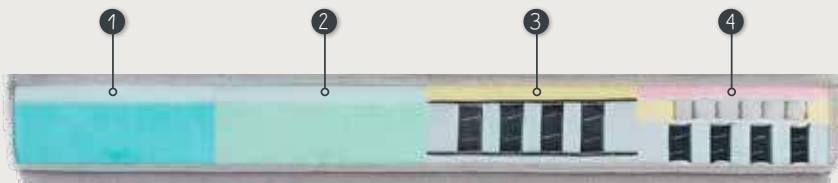

- 1 **Standaard** : Koudschuim HR30kg/m³ + Polyether 35kg/m³.
- 2 **Medium** : Koudschuim HR30kg/m³ + Koudschuim 44kg/m³.
- 3 **Excellent** : Bonellveren + Koudschuim HR38kg/m³.
- 4 **Supreme** : Bonellveren + Pocketveren + Viscoschuim (memory foam).

De zitcomforts voor het zitkussen zijn afgewerkt met een comfortabele Diolenwattenafdeklag en zijn altijd ondersteund door Nosagveren! De hocker wordt uitgevoerd met elastische singelbanden i.p.v. Nosagveren. Zitcomforts nummer 2, 3 & 4, voor zowel het rug- als zitkussen, hebben een meerprijs.