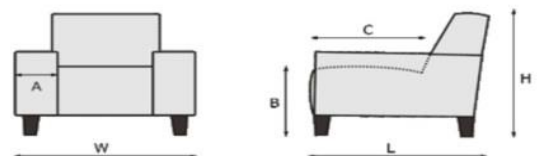

ROMP: Metalen frame gecombineerd met multiplex.
 ZIT: Nosagveren, HR-schuim 35/32 kg/m³.
 RUG: Nosagveren, HR-vormschuim 28/08 kg/m³.
 ARM: Comfortschuim 25/42 kg/m³.
 POTEN: Hout of metaal.

Relaxfauteuil verkrijgbaar in Small, Medium en Large uitvoering.
 De rugleuning en voetensteun zijn d.m.v. een gasveer geheel naar wens te verstellen, de hoofdsteun kan eenvoudig met de hand versteld worden.
 Optioneel (meerprijs) verkrijgbaar met 2 elektrische motoren, evt. aan te vullen met accu pakket.

POTEN:
 POOTMATERIAAL : Hout of metaal
 POOTMOGELIJKHEDEN : Voet B, voet D en voet G
 Zie bladzijde 2

Let op!
 Bij de aangegeven maten kunnen afwijkingen ontstaan (+/- 5cm).
 Bij het samenstellen van de modellen; noteren links naar rechts (voorstaand)

Draai-/Relaxfauteuil							
	Uitvoering	Hoogte	Breedte	Diepte	Zithoogte	Zitdiepte	Zitbreedte
Voet B: 	cm	cm	cm	cm	cm	cm	cm
	small	113	69	80	49	48	48
	medium	117	69	80	51	49	48
Voet D: 	large	120	74	84	53	53	52
	small	111	69	80	47	48	48
	medium	115	69	80	49	49	48
Voet G: 	large	118	74	84	51	53	52
	small	110	69	80	46	48	48
	medium	114	69	80	48	49	48
	large	117	74	84	50	53	52

Let op!
 Bij de aangegeven maten kunnen afwijkingen ontstaan (+/- 5cm).
 Bij het samenstellen van de modellen; noteren links naar rechts (voorstaand)