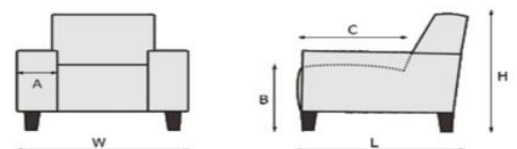

ROMP: Metalen frame gecombineerd met multiplex  
 ZIT: Nosag, HR-schuim 35/32 kg/m<sup>3</sup>  
 RUG: Nosag, HR-vormschuim 26/18 kg/m<sup>3</sup>  
 ARMEN: VP-vormschuim 40/70 kg/m<sup>3</sup> + 25/42 kg/m<sup>3</sup>  
 POTEN: Hout of metaal

Relaxfauteuil verkrijgbaar in Small, Medium en Large uitvoering.  
 De rugleuning en voetensteun zijn d.m.v. een gasveer geheel naar wens te verstellen, de hoofdsteun kan eenvoudig met de hand versteld worden.  
 Optioneel (meerprijs) verkrijgbaar met 2 elektrische motoren, evt. aan te vullen met accu pakket.

POTEN:  
 POOTMATERIAAL : Hout of metaal  
 POOTMOGELIJKHEDEN : Voet B, voet D en voet G  
 Zie bladzijde 2

Let op!  
 Bij de aangegeven maten kunnen afwijkingen ontstaan (+/- 5cm).  
 Bij het samenstellen van de modellen; noteren links naar rechts (voorstaand)