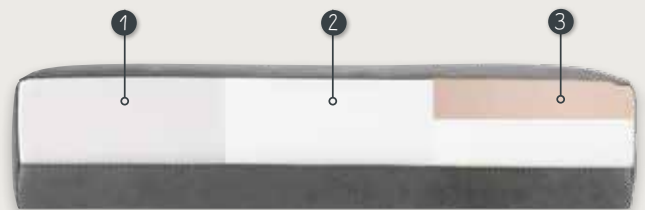

KIES JE ZITCOMFORT

- ① **Standaard** : Polyether 30kg/m³ (standaard).
- ② **Medium** : HR-schuim volkern 35kg/m³.
- ③ **Excellent** : HR-schuim 35kg/m³ + Visco-Schuim 45kg/m³.

De zitcomforts zijn afgewerkt met een comfortabele Dacronafdeklag en zijn altijd ondersteund door Nosagveren! De hocker wordt uitgevoerd met elastische singelbanden i.p.v. Nosagveren. Zitcomfort type 2 & 3 hebben een meerprijs.

LEVERBAAR IN BIJNA ALLE
STOFFEN & KLEUREN
UIT DE PRONTO WONEN
STOFFENCOLLECTIE

Geringe kleurafwijking mogelijk
door separate productie.