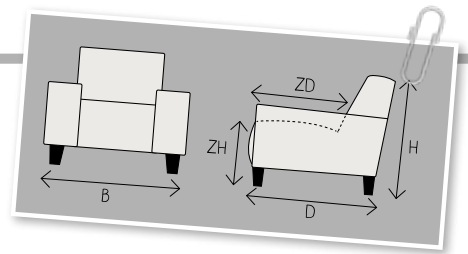

BROOKLYN

ELEMENTENCONCEPT

Pronto
wonen

GEHEEL NAAR WENS
SAMEN TE STELLEN!

B breedte ZH zithoogte
 H hoogte ZD zitdiepte
 D diepte

Brooklyn is een mooie moderne zithoek met een hoge kwalitatieve afwerking. Standaard uitgevoerd met een heerlijk zitcomfort.

STEL SAMEN:

	1-Zits zonder arm (60) H83xB60xD93 ZH45xZD54 Aantal poten 2		Fauteuil incl. arm H83xB122xD93 ZH45xZD54		1,5-Zits zonder arm (75) H83xB75xD93 ZH45xZD54 Aantal poten 2
	1,5-Zits zonder arm (90) H83xB90xD93 ZH45xZD54 Aantal poten 2		1,5-Zits incl. arm (75) links of rechts H83xB106xD93cm ZH45xZD54 Aantal poten 2		1,5-Zits incl. arm (90) links of rechts H83xB121xD93cm ZH45xZD54 Aantal poten 2
	Loveseat incl. arm (75) H83xB137xD93cm ZH45xZD54		Loveseat incl. arm (90) H83xB152xD93cm ZH45xZD54		2-Zits incl. arm (2x60) links of rechts H83xB151xD93 ZH45xZD54 Aantal poten 2
	2-Zits incl. arm (2x90) links of rechts H83xB182xD93 ZH45xZD54		2,5-Zits incl. arm (2x75) links of rechts H83xB181xD93 ZH45xZD54 Aantal poten 2		2,5-Zits incl. arm (2x75) links of rechts H83xB212xD93 ZH45xZD54
	3-Zits incl. arm (2x90) links of rechts H83xB211xD93 ZH45xZD54 Aantal poten 2		3-Zits incl. arm (2x90) links of rechts H83xB242xD93 ZH45xZD54		1-Zits met eiland (120) links of rechts H83xB120xD93 ZH45xZD54 Maat eiland B60xL93 Aantal poten 2
	1-Zits met eiland (150) links of rechts H83xB150xD93 ZH45xZD54 Maat eiland B75xL93 Aantal poten 2		1-Zits met eiland (180) links of rechts H83xB180xD93 ZH45xZD54 Maat eiland B90xL93 Aantal poten 2		Hoek met eiland links of rechts H83xB196xD93 ZH45xZD54 Maat eiland B50xL93
	Hoekelement H83xB90xD90 ZH45xZD54		Hocker klein: H45xB60xD60 middel: H45xB75xD75 groot: H45xB90xD90 ZH45		