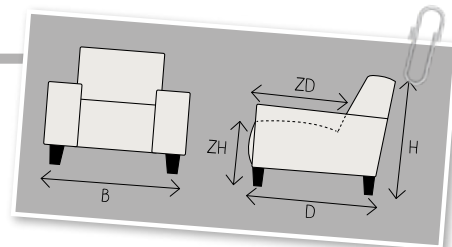

BARRIO

ELEMENTENCONCEPT

Pronto
wonen

GEHEEL NAAR WENS
SAMEN TE STELLEN!

B breedte ZH zithoogte
H hoogte ZD zitdiepte
D diepte

Barrío een prachtige bank met een moderne vormgeving. Genieten en relaxen staan bij dit model centraal. Laat je inspireren door de vele mogelijkheden.

STEL SAMEN:

	1-Zits zonder arm (60) H88xB60xD90 ZH45xZD55		1,5 Zits zonder arm (70) H88xB70xD90 ZH45xZD55		1,5 Zits zonder arm (80) H88xB80xD90 ZH45xZD55
	1,5 Zits zonder arm (90) H88xB90xD90 ZH45xZD55		2-Zits zonder arm (2x60) H88xB120xD90 ZH45xZD55		2,5-Zits zonder arm (2x70) H88xB140xD90 ZH45xZD55
	2,5-Zits zonder arm (2x80) H88xB160xD90 ZH45xZD55		3-Zits zonder arm (3x60) H88xB180xD90 ZH45xZD55		3-Zits zonder arm (2x90) H88xB180xD90 ZH45xZD55
	1 zits met eiland links H88xB118xD92 ZH45xZD55 Maat eiland B54xL92 Aantal poten 2		1-Zits met eiland rechts H88xB118xD92 ZH45xZD55 Maat eiland B54xL92 Aantal poten 2		Longchair smal incl. arm links H88xB92xD163 ZH45xZD55 Rugbreedte 70cm Aantal poten 4
	Longchair smal incl. arm rechts H88xB92xD163 ZH45xZD55 Rugbreedte 70cm Aantal poten 4		Longchair breed incl. arm links H88xB112xD163 ZH45xZD55 Rugbreedte 90cm Aantal poten 4		Longchair breed incl. arm rechts H88xB112xD163 ZH45xZD55 Rugbreedte 90cm Aantal poten 4
	Hoek met eiland links H88xB92xD210 ZH45xZD55 Maat eiland B54xL92 Aantal poten 5		Hoek met eiland rechts H88xB92xD210 ZH45xZD55 Maat eiland B54xL92 Aantal poten 5		Hoeelement klein afgeschuind H88xB92xD92 ZH45xZD55 Aantal poten 4
	Hoeelement groot afgeschuind H88xB98xD98 ZH45xZD55 Aantal poten 4		Hocker H46xB60xD60 ZH46		Hocker H46xB70xD60 H46xB80xD60 H46xB90xD60 ZH46

Aangegeven afmetingen kunnen iets afwijken (ca. 1cm per element en ca. 5cm bij samengestelde combinaties). Alle afmetingen (behalve de longchair) zijn excl. armleuning (H63xB22xD87cm), deze dienen hierbij opgeteld te worden. Onder elke armleuning zitten standaard 2 poten.