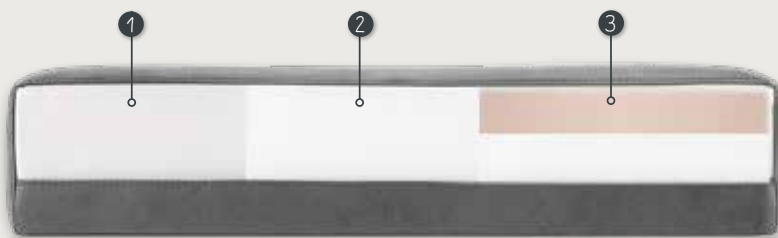

KIES JE ZITCOMFORT

- ① **Standaard** : Polyether SG35kg/m³ + Koudschuim HR30kg (sandwich).
- ② **Medium** : Koudschuim HR30kg/m³ + Koudschuim HR35kg/m³.
- ③ **Excellent** : Viscoschuim (memory foam) + Koudschuim HR44kg/m³.

De zitcomforts zijn afgewerkt met een comfortabele Diolenwattenafdeklag en zijn altijd ondersteund door Nosagveren! Zitcomfort type 2 & 3 hebben een meerprijs.

LEVERBAAR IN ALLE
STOFFEN & KLEUREN UIT
DE PRONTO WONEN
STOFFENCOLLECTIE

Geringe kleurafwijking mogelijk
door separate productie.