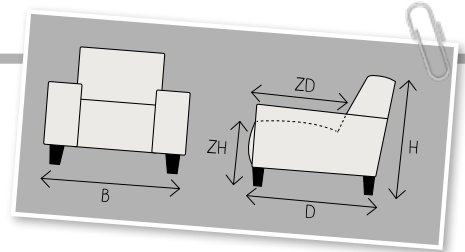

BARICCI

ELEMENTENCONCEPT

Pronto
wonen

GEHEEL NAAR WENS
SAMEN TE STELLEN!

B breedte ZH zithoogte
 H hoogte ZD zitdiepte
 D diepte

Met de verschillende losse elementen, die eenvoudig aan elkaar gekoppeld kunnen worden, creëer je in een handomdraai een luxe zithoek. Alle elementen worden standaard uitgevoerd met een vlindernaad.

STEL SAMEN:

	1-Zits zonder arm H77xB78xD97 ZH46/48xZD59		1-Zits incl. arm links H77xB100xD97cm ZH46/48xZD59		1-Zits incl. arm rechts H77xB100xD97cm ZH46/48xZD59
	Fauteuil incl. arm H77xB120xD97cm ZH46/48xZD59		1,5-Zits zonder arm H77xB88xD97cm ZH46/48xZD59		1,5-Zits incl. arm links H77xB110xD97cm ZH46/48xZD59
	1,5-Zits incl. arm rechts H77xB110xD97cm ZH46/48xZD59		Loveseat incl. arm H77xB130xD97cm ZH46/48xZD59		2-Zits zonder arm H77xB160xD97cm ZH46/48xZD59
	2-Zits incl. arm links of rechts H77xB180xD97cm ZH46/48xZD59		2-Zits incl. arm H77xB200xD97cm ZH46/48xZD59		3-Zits zonder arm H77xB180xD97 ZH46/48xZD59
	3-Zits incl. arm links of rechts H77xB200xD97 ZH46/48xZD59		3-Zits incl. arm H77xB220xD97 ZH46/48xZD59		Hoek met eiland smal links of rechts H77xB97xD190cm ZH46/48xZD59 Maat eiland B70xL97
	Hoek met eiland links of rechts H77xB117xD190cm ZH46/48xZD79 Maat eiland B70xL117		Hoeelement H77xB97xD97 ZH46/48xZD59		Hocker klein & groot klein : H46xB80xD97 groot : H46xB90xD97