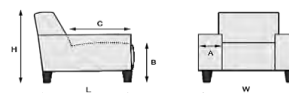

Pootkleuren hout Ongelakt, gelakt, olie, wit, wit vintage, antraciet, antraciet vintage, zwart, alu, koloniaal, koloniaal vintage en acacia

		Aantal Poot
	1 / ARM 1 1 zits H=85, W=75, L=82 A=10, B=46, C=52	4
	1 / ARM 3 1 zits H=85, W=75, L=82 A=10, B=46, C=52	4
	1 / ARM 5 1 zits H=85, W=83, L=82 A=14, B=46, C=52	4
	1 / ARM 8 1 zits H=85, W=75, L=82 A=10, B=46, C=52	4
	1 / ARM 10 1 zits H=85, W=75, L=82 A=10, B=46, C=52	4
	1 / ARM 12 1 zits H=85, W=83, L=82 A=14, B=46, C=52	4
	hocker hocker H=46, W=50, L=50	4

		Aantal Poot
	1 / ARM 2 1 zits H=85, W=75, L=82 A=10, B=46, C=52	4
	1 / ARM 4 1 zits H=85, W=77, L=82 A=10, B=46, C=52	4
	1 / ARM 7 1 zits H=85, W=75, L=82 A=10, B=46, C=52	4
	1 / ARM 9 1 zits H=85, W=75, L=82 A=10, B=46, C=52	4
	1 / ARM 11 1 zits H=85, W=75, L=82 A=10, B=46, C=52	4
	1 / ARM 14 1 zits H=85, W=75, L=82 A=10, B=46, C=52	4