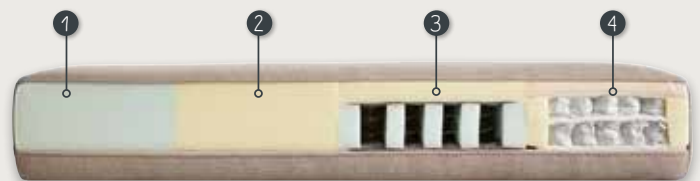

KIES JE ZITCOMFORT

1. 1 **Standaard** : Polyether SG35kg/m³.
2. 2 **Medium** : Koudschuim HR40kg/m³.
3. 3 **Excellent** : Bonellveren + Koudschuim HR38kg/m³.
4. 4 **Supreme** : Pocketveren + Viscoschuim (memory foam).