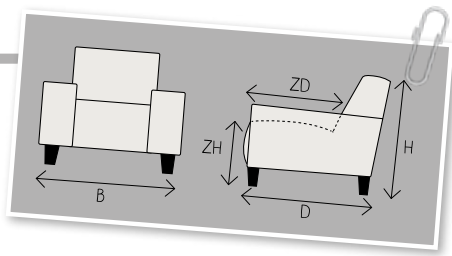

STANDAARD INCL. VERSTELBARE HOOFDSTEUN!

KIES JE ARMLEUNING, KAN ZOWEL LINKS ALS RECHTS!

VERSTELBAAR

Arm A 'verstelbaar' B33xD100

Arm A B33xD100

Arm B B20xD100

B breedte
H hoogte
D diepte

ZH zithoogte
ZD zitdiepte

3-Zits incl. arm links of rechts + verstelbare zitdiepte
Arm (A) H82xB193xD100
Arm (B) H82xB180xD100
ZH46xZD58
Verstelbare zitdiepte +D17
Aantal poten 2

3-Zits incl. arm links of rechts + elektrisch verstelbare zitdiepte
Arm (A) H82xB193xD100
Arm (B) H82xB180xD100
ZH46xZD58
Verstelbare zitdiepte +D17
Aantal poten 2