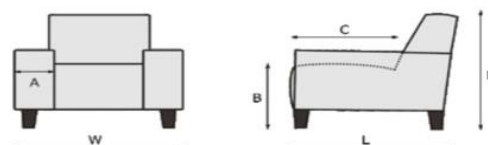

ROMP: Metalen frame gecombineerd met multiplex.  
 ZIT: Nosag, HR-schuim 30/38 kg/m<sup>3</sup>, Fiberfill.  
 RUG: Nosag, HR-vormschuim 30/38 kg/m<sup>3</sup>, Fiberfill.  
 POTEN: Hout of metaal.

Relaxfauteuil verkrijgbaar in Small, Medium en Large uitvoering.  
 De rugleuning en voetensteun zijn d.m.v. een gasveer geheel naar wens te verstellen, de hoofdsteun kan eenvoudig met de hand versteld worden.  
 Optioneel (meerprijs) verkrijgbaar met 2 elektrische motoren, evt. aan te vullen met accu pakket.

POTEN:  
 POOTMATERIAAL : Hout of metaal  
 POOTMOGELIJKHEDEN : Voet B, voet D en voet G  
 Zie bladzijde 2

	<b>SMALL</b>
	Draai/relaxfauteuil H=108, W=78, L=85 B=44, C=47

	<b>MEDIUM</b>
	Draai/relaxfauteuil H=114, W=78, L=85 B=45, C=47

	<b>LARGE</b>
	Draai/relaxfauteuil H=119, W=81, L=86 B=48, C=50

Let op!  
 Bovenstaande afmetingen gelden bij een combinatie met voet D, EB.  
 Bij de aangegeven maten kunnen afwijkingen ontstaan (+/- 5cm).  
 Bij het samenstellen van de modellen; noteren links naar rechts (voorstaand)

**Voet G**

- : DBB schijfvoet metaal, geborsteld

**Zithoogte:**

- Small* 45 cm
- Medium* 45 cm
- Large* 48 cm

DBB

- : DBS schijfvoet beukenhout, zwart gelakt
- : DBM schijfvoet beukenhout, mahoniekleur gelakt
- : DBW schijfvoet beukenhout, wengé gelakt
- : DBBL schijfvoet beukenhout, blank gelakt
- : DBBO schijfvoet beukenhout, geolied
- : DBE schijfvoet eikenhout, onbehandeld
- : DBEL schijfvoet eikenhout, gelakt
- : DBEO schijfvoet eikenhout, geolied
- : DBER schijfvoet eikenhout, notenkleur gelakt
- : DBEW schijfvoet eikenhout, wit geolied
- : DBR3 schijfvoet notenhout, geolied
- : DBR4 schijfvoet notenhout, wit geolied