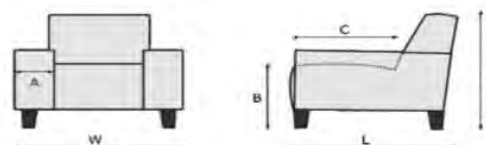

ROMP: Metalen frame gecombineerd met multiplex.
 ZIT: Nosag, HR-schuim 30/38 kg/m³, Fiberfill.
 RUG: Nosag, HR-vormschuim 30/38 kg/m³, Fiberfill.
 POTEN: Hout of metaal.

Relaxfauteuil verkrijgbaar in Small, Medium en Large uitvoering.
 De rugleuning en voetensteun zijn d.m.v. een gasveer geheel naar wens te verstellen, de hoofdsteun kan eenvoudig met de hand versteld worden.
 Optioneel (meerprijs) verkrijgbaar met 2 elektrische motoren, evt. aan te vullen met accu pakket.

POTEN:

POOTMATERIAAL : Hout of metaal
 POOTMOGELIJKHEDEN : Voet B, voet D en voet G
 Zie bladzijde 2

	SMALL
	Draai/relaxfauteuil H=108, W=78, L=85 B=44, C=47

	MEDIUM
	Draai/relaxfauteuil H=114, W=78, L=85 B=45, C=47

	LARGE
	Draai/relaxfauteuil H=119, W=81, L=86 B=48, C=50

Let op!
 Bovenstaande afmetingen gelden bij een combinatie met voet D, EB.
 Bij de aangegeven maten kunnen afwijkingen ontstaan (+/- 5cm).
 Bij het samenstellen van de modellen; noteren links naar rechts (voorstaand)