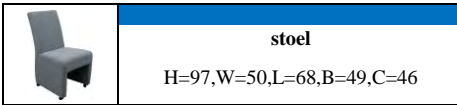

ROMP: Massief houten romp, meubelplaat

ZIT: meubelplaat, Polyether 30 kg/m³, Dacron afdeklaag

RUG: Comfortschuim 25kg/m³, Dacron afdeklaag